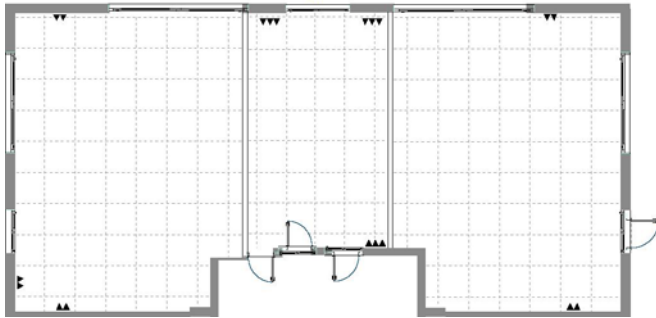

**Salas Garraf primera planta**

Sala con luz natural y vistas al mar

	m <sup>2</sup>					
Garraf A	15	-	-	10	-	-
Garraf 1	61.88	60	35	25	40	60
Garraf 2	27.49	15	10	10	-	-
Garraf 3	62.09	60	35	25	40	60
Garraf 1-2	89.37	60	40	30	75	115
Garraf 1-2-3	151.46	110	80	50	130	135

Garraf 3-2-1  
 151,46 m<sup>2</sup>

**Salas Garraf segunda planta**

Sala con luz natural y vistas al mar

	m <sup>2</sup>					
Garraf B	15	-	-	10	-	-
Garraf 4	63.84	60	35	25	40	60
Garraf 5	27.49	15	10	10	-	-
Garraf 6	63.75	60	35	25	40	60
Garraf 4-5	91.33	60	40	30	75	115
Garraf 4-5-6	155.08	110	80	50	130	135

Garraf 6-5-4  
155,08 m<sup>2</sup>

**Sala Biblioteca**

Sala con luz natural y terraza.

Biblioteca	60	45	30	24	50	60

**Sala Llevant**

Sala con luz natural.

Llevant	125	120	90	45	100	150

**Sala Xaloc, Gregal y Gregal- Xaloc**

Sala con luz natural

	m <sup>2</sup>					
Gregal	100	60	35	30	90	125
Xaloc	85	60	35	30	70	110
Gregal-Xaloc	185	105	75	70	150	200

Planta / Floor

**Sala Migjorn**

Sala con luz natural , vistas al mar y Barcelona