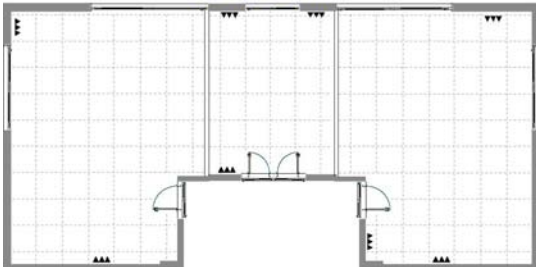

**Salas Garraf primera planta**

Sala con luz natural y vistas al mar

	m <sup>2</sup>					
Garraf A	15	-	-	10	-	-
Garraf 1	61.88	60	35	25	40	60
Garraf 2	27.49	15	10	10	-	-
Garraf 3	62.09	60	35	25	40	60
Garraf 1-2	89.37	60	40	30	75	115
Garraf 1-2-3	151.46	110	80	50	130	135

Garraf 3-2-1  
 151,46 m<sup>2</sup>

**Salas Garraf segunda planta**

Sala con luz natural y vistas al mar

	m <sup>2</sup>					
Garraf B	15	-	-	10	-	-
Garraf 4	63.84	60	35	25	40	60
Garraf 5	27.49	15	10	10	-	-
Garraf 6	63.75	60	35	25	40	60
Garraf 4-5	91.33	60	40	30	75	115
Garraf 4-5-6	155.08	110	80	50	130	135

Garraf 6-5-4  
155,08 m<sup>2</sup>

**Sala Biblioteca**

Sala con luz natural y terraza.

Biblioteca	60	45	30	24	50	60

**Sala Llevant**

Sala con luz natural.

Llevant	125	120	90	45	100	150

**Sala Xaloc, Gregal y Gregal- Xaloc**